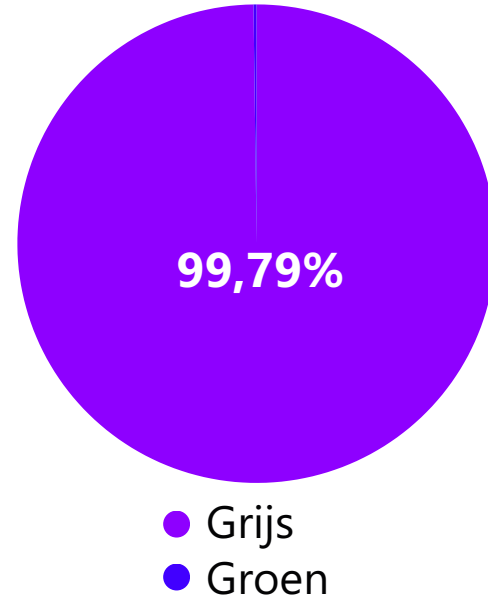

Deze gegevens worden gecontroleerd door de overheid via de Autoriteit Consument & Markt (ACM)

Energiemix