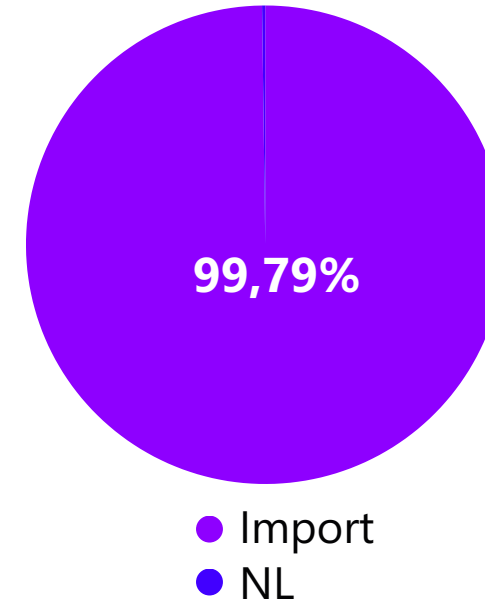

Deze gegevens worden gecontroleerd door de overheid via de Autoriteit Consument & Markt (ACM)

Energiemix

Herkomst

Specificatie energiemix

Milieuconsequenties CO²

Kernafval (g/KWh)	0,00299
CO² (g/kWh)	0